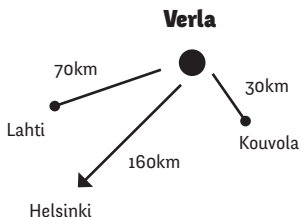

KRISTA KELTANEN

Tapahtumapaikka

UPM VERLAN TEHDASMUSEO
Verlantie 295, 47850 Verla

Bussikuljetus

Kuusankoskitalolta
ja Kouvolan matkakokeskuksen
tilausliikennelaiturista
Hinta: 1€/hlö meno-paluu

Katso aikataulu ja ilmoittaudu
osoitteessa:
www.kuulas.info/taidelauantai

Pysäköinti

Alueella on pysäköintitilaa
rajoitettuihin ja liikenteenohjauksella.
Seuraa opasteita.

Ruokailu

Alueella on ruokakojuja, joissa
tarjolla erilaisia vaihtoehtoja.
Myös omat eväät voi ottaa
mukaan. Muista lajitella jätteesi
alueen jäteastioihin.

Lisätietoa:
kuulas.info/taidelauantai

Turvallisuusohjeet

Verlan läpi kulkee yleinen autotie ja yleisiä liikennesääntöjä on noudatettava. Museoalueella on satunnaista huoltoliikennettä ja putoamisvaarallisia paikkoja. Verlan keskellä on hengenvaarallinen virtaus. Alueen rakennusten lattioissa on epätasaisuuksia, joita on varottava. Mahdollisessa onnettomuusilanteessa kokoontumispaikkana toimii museon pysäköintialue. Verla on savuton alue. Tupakointi sallittu vain merkityssä paikassa/merkityllä alueella. KSS Energia Oy:n voimalaitosalueelle on turvallisuussyistä pääsy kielletty.

Tapahtuman pääjärjestäjänä toimii Työväen Näyttämöiden liitto.

**KOUVOLAN
TEATTERI**

KOUVOLA